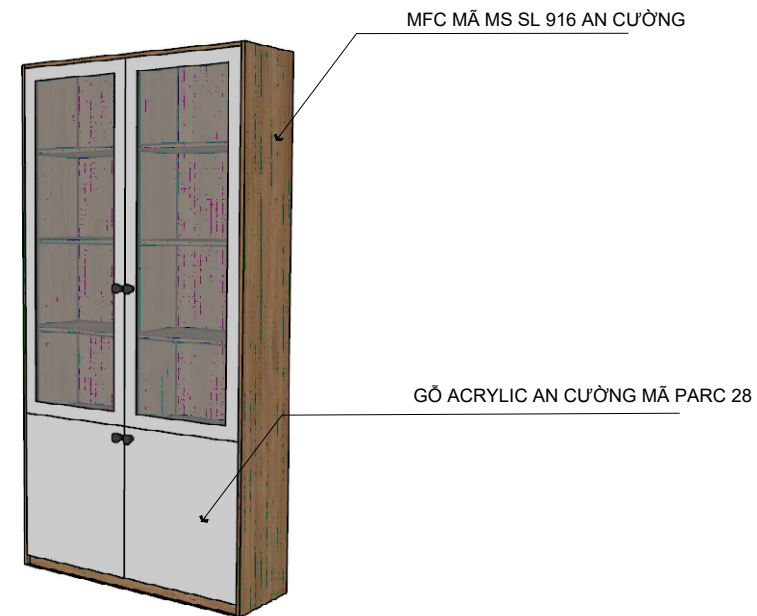

PHÒNG TƯ VẤN, THAM VẤN

PHÒNG GIÁM SÁT

PHÒNG GHI ÂM

PHÒNG Y TẾ

PHÒNG BẾP

PHÒNG ĂN

SINH HOẠT CHUNG

WC

KHU PHƠI, GIẶT

HÀNH LANG TỪ PHÒNG NKT RA WC

HÀNH LANG TỪ PHÒNG NKT RA WC

RÈM CHE NẮNG TẦNG 2

HÀNG RÀO

MẶT BẰNG

PHỐI CẢNH

MẶT ĐỨNG

MẶT BÊN

GHI CHÚ:

MÃ GỖ	HÌNH ẢNH
MFC MÃ MS SL 916 AN CƯỜNG	

CHI TIẾT TỦ TÀI LIỆU

MẶT ĐỨNG

MẶT BẰNG

PHỐI CẢNH

MẶT BÊN

GHI CHÚ:

MÃ GỖ	HÌNH ẢNH
MFC MÃ MS SL 916 AN CƯỜNG	

CHI TIẾT TỦ SÁCH PHÒNG HỌC

MẶT ĐỨNG

MẶT BÊN

MẶT BẰNG

MFC MÃ MS SL 916 AN CƯỜNG

PHỐI CẢNH