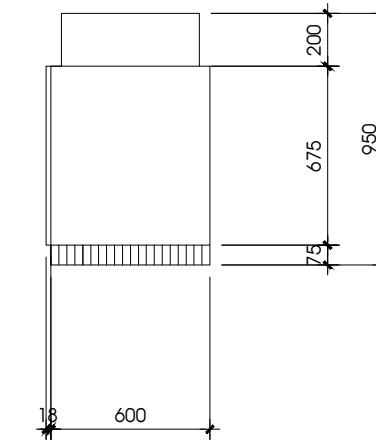

GHI CHÚ:

MÃ GỖ	HÌNH ẢNH
MFC MÃ MS SL 916 AN CƯỜNG	

CHI TIẾT GHẾ PHÒNG HỌC

MẶT BẰNG

MẶT BÊN

MẶT BÊN

MẶT ĐỨNG

PHỐI CẢNH