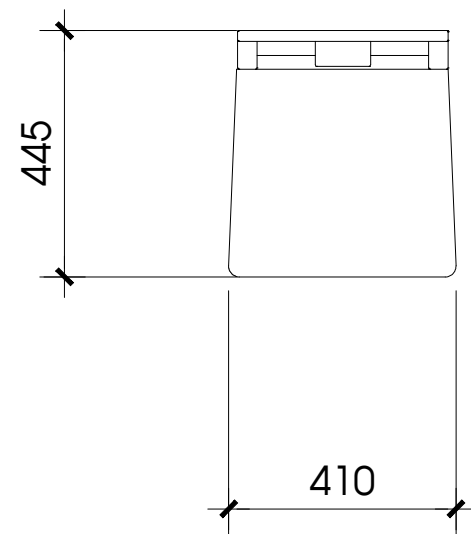

GHI CHÚ:

MÃ GỖ	HÌNH ẢNH
MFC MÃ MS SL 916 AN CƯỜNG	

CHI TIẾT TỦ SÁCH PHÒNG HỌC

MẶT ĐỨNG

MẶT BÊN

MẶT BẰNG

MFC MÃ MS SL 916 AN CƯỜNG

PHỐI CẢNH

GHI CHÚ:

MÃ GỖ	HÌNH ẢNH
MFC MÃ MS SL 916 AN CƯỜNG	

CHI TIẾT GHẾ PHÒNG HỌC

MẶT BẰNG

MẶT BÊN

MẶT BÊN

MẶT ĐỨNG

PHỐI CẢNH