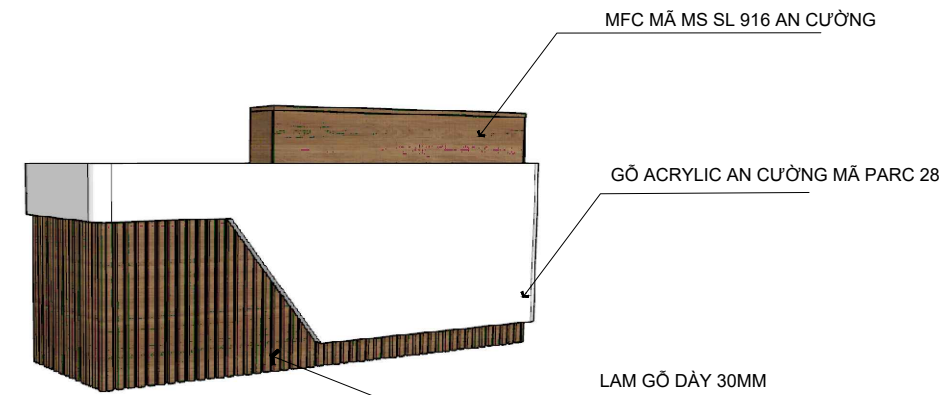

GHI CHÚ:

MÃ GỖ	HÌNH ẢNH
MFC MÃ MS SL 916 AN CƯỜNG	

CHI TIẾT TỦ SÁCH PHÒNG HỌC

MẶT ĐỨNG

MẶT BÊN

MẶT BẰNG

MFC MÃ MS SL 916 AN CƯỜNG

PHỐI CẢNH

GHI CHÚ:

MÃ GỖ	HÌNH ẢNH
MFC MÃ MS SL 916 AN CƯỜNG	

CHI TIẾT GHẾ PHÒNG HỌC

MẶT BẰNG

MẶT BÊN

MẶT BÊN

MẶT ĐỨNG

PHỐI CẢNH

GHI CHÚ:

MÃ GỖ	HÌNH ẢNH
MFC MÃ MS SL 916 AN CƯỜNG	

CHI TIẾT QUẦY LỄ TÂN

MẶT ĐỨNG

MẶT BẰNG

MẶT BÊN

GỖ TỰ NHIÊN LOẠI SÒI NGA
MÀU CẢNH GIẤN

PHỐI CẢNH