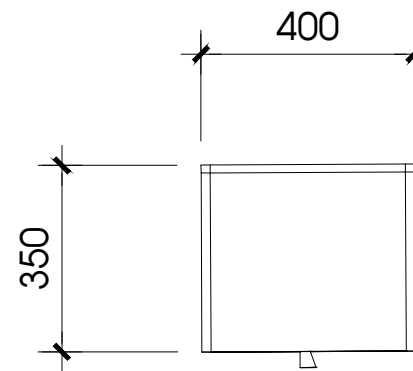

MẶT BẰNG

GỖ TỰ NHIÊN LOẠI SÒI NGA
MÀU CẢNH GIẤN

PHỐI CẢNH

CHI TIẾT TỦ ĐẦU GIƯỜNG