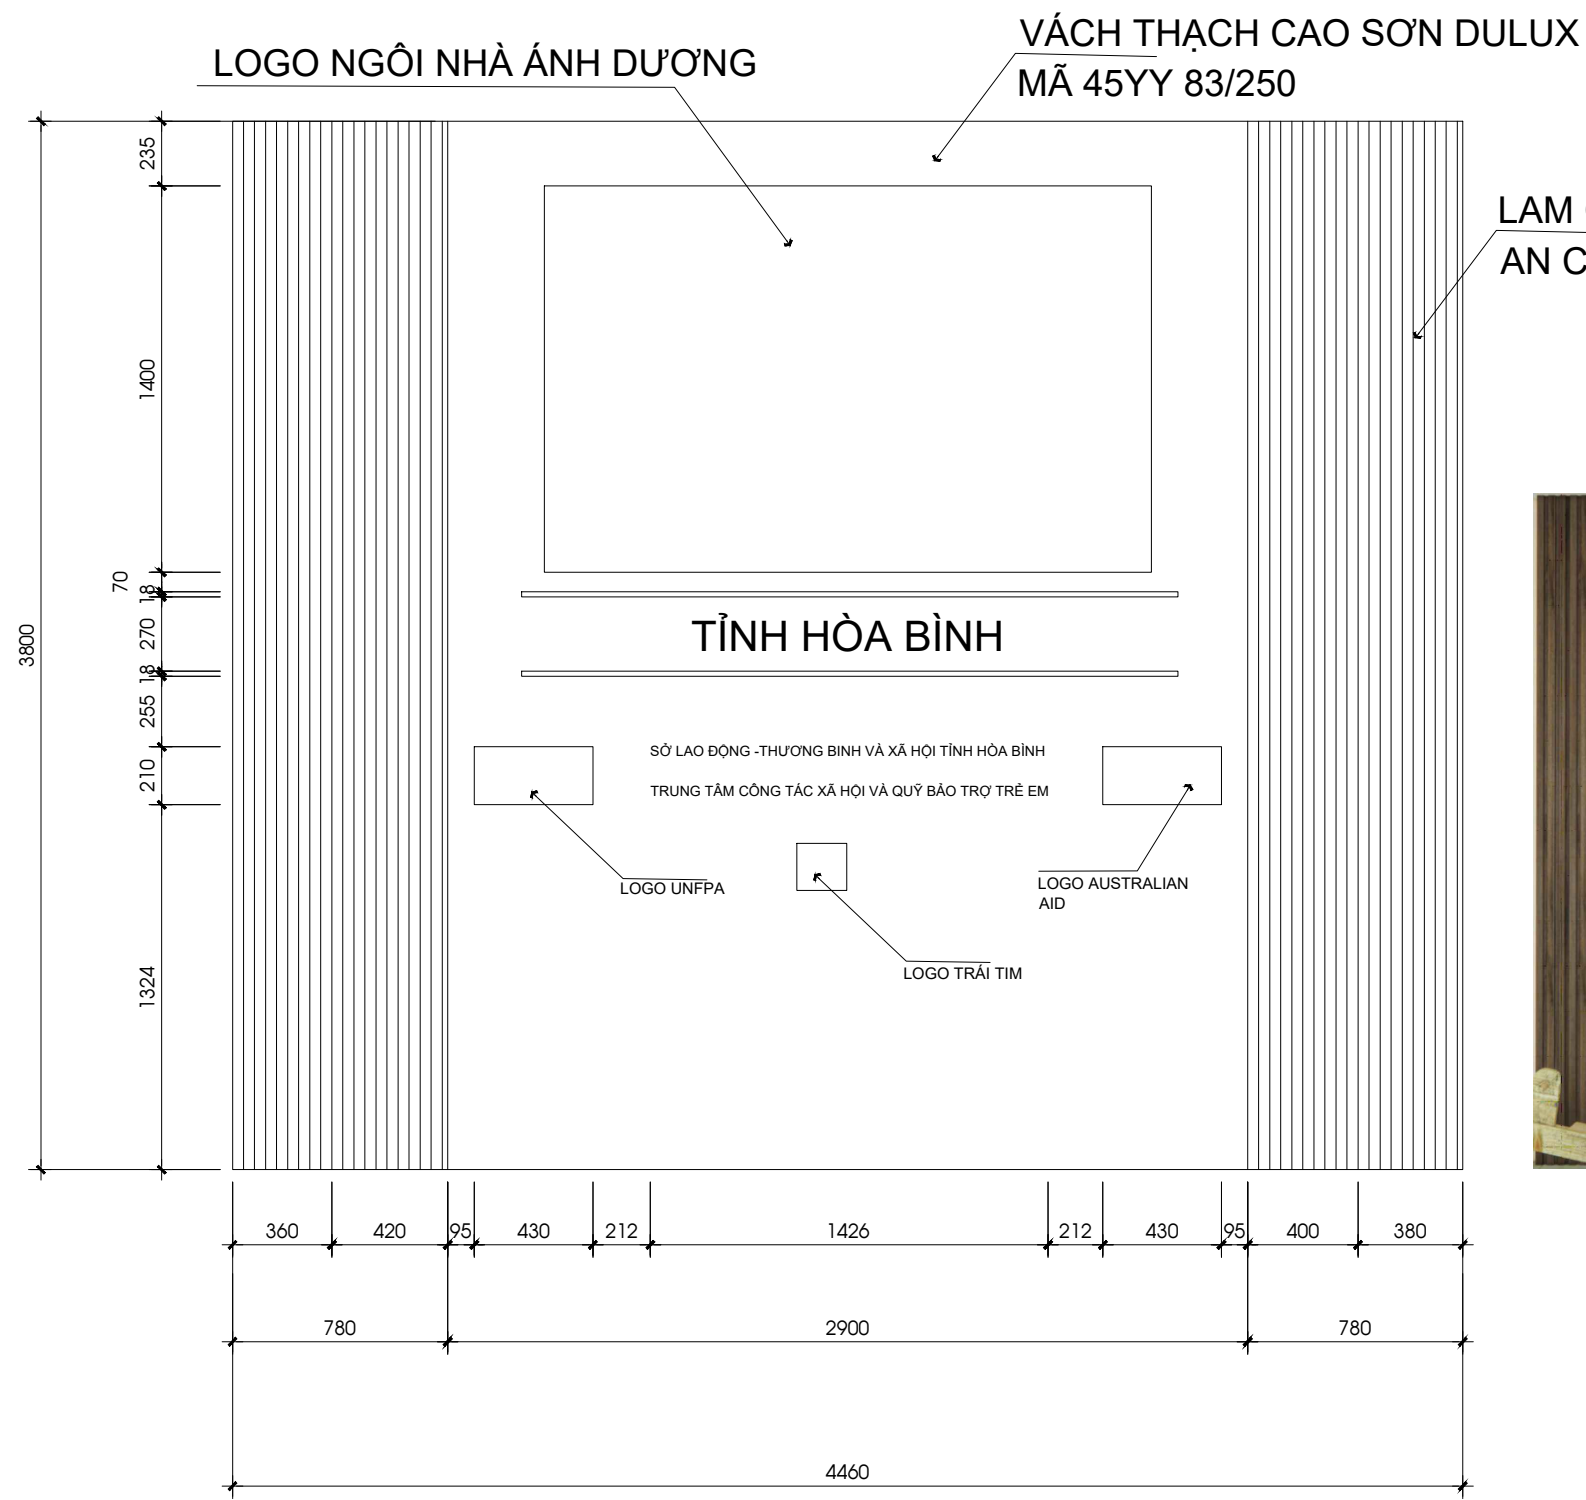

CHI TIẾT TỦ ĐẦU GIƯỜNG

MẶT BẰNG

MẶT ĐỨNG

GỖ TỰ NHIÊN LOẠI SÒI NGA
MÀU CÁNH GIÁN

PHỐI CẢNH

CHI TIẾT BÀN TRÀ

MẶT ĐỨNG

MẶT BÊN

MẶT BẰNG

PHỐI CẢNH

GỖ TỰ NHIÊN
LOẠI SÒI NGA
MÀU CẢNH GIẢN

CHI TIẾT GHẾ BÀN TRÀ

MẶT BẰNG

MẶT ĐỨNG

MẶT BÊN

GỖ ACRYLIC AN CƯỜNG MÃ PARC 28

GỖ TỰ NHIÊN LOẠI SÒI NGA
MÀU CẢNH GIÀN

MẶT ĐỨNG

CHI TIẾT TỦ QUẦN ÁO

MẶT ĐỨNG

MẶT BẰNG TỦ TRÊN

MẶT BẰNG TỦ DƯỚI

PHỐI CẢNH

CHI TIẾT TỦ BẾP