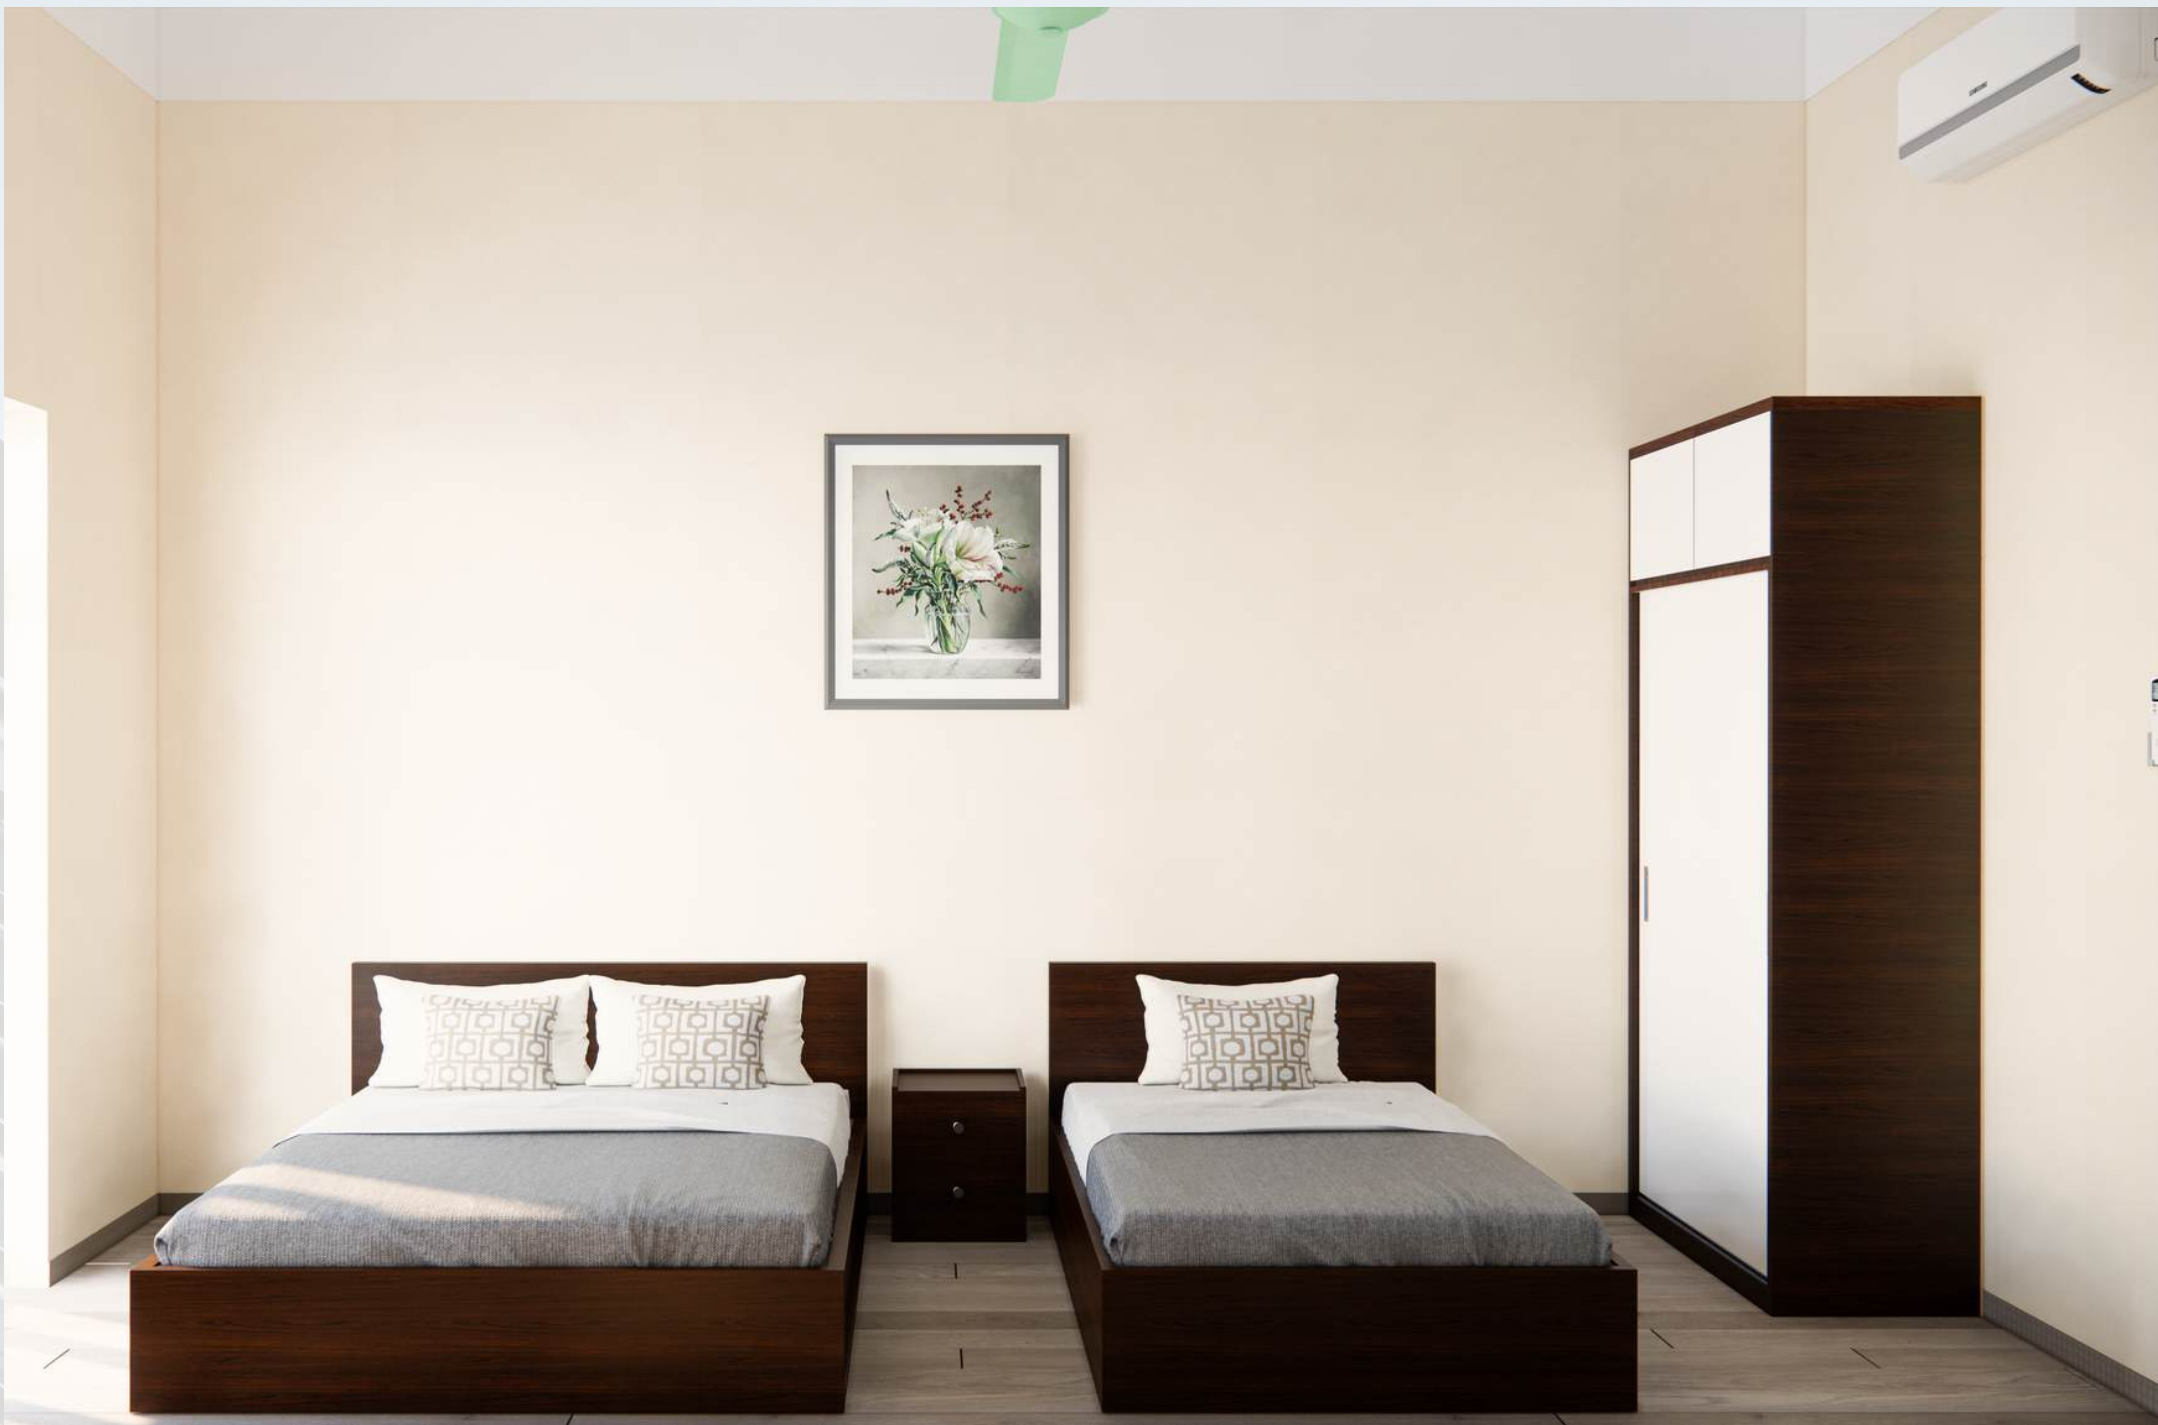

PHÒNG TẠM LÁNH