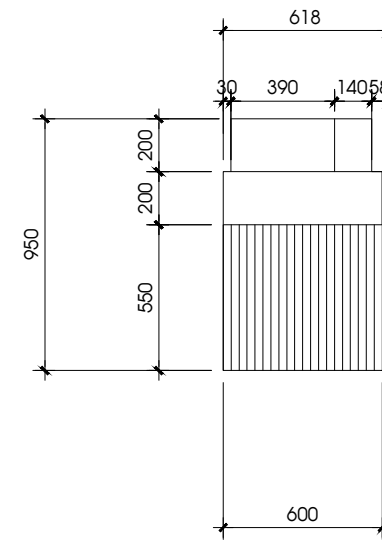

GHI CHÚ:

MÃ GỖ	HÌNH ẢNH
MFC MÃ MS SL 916 AN CƯỜNG	

CHI TIẾT TỦ SÁCH PHÒNG HỌC

MẶT ĐỨNG

MẶT BÊN

MẶT BẰNG

MFC MÃ MS SL 916 AN CƯỜNG

PHỐI CẢNH

GHI CHÚ:

MÃ GỖ	HÌNH ẢNH
MFC MÃ MS SL 916 AN CƯỜNG	

CHI TIẾT GHẾ PHÒNG HỌC

MẶT BẰNG

MẶT BÊN

MẶT BÊN

MẶT ĐỨNG

PHỐI CẢNH