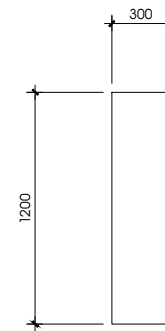

**SỞ LAO ĐỘNG - THƯƠNG BINH VÀ XÃ HỘI
TRUNG TÂM CÔNG TÁC XÃ HỘI VÀ QUỸ BẢO TRỢ TRẺ EM**

GHI CHÚ: FONT CHỮ ARIAL DÀY 8MM, SƠN MÀU ĐỎ.

CHI TIẾT CHỮ

MÃ SƠN	HÌNH ẢNH
SƠN DULUX MÃ 10YR 15/500	

MẶT ĐỨNG

MẶT BÊN

MẶT BẰNG