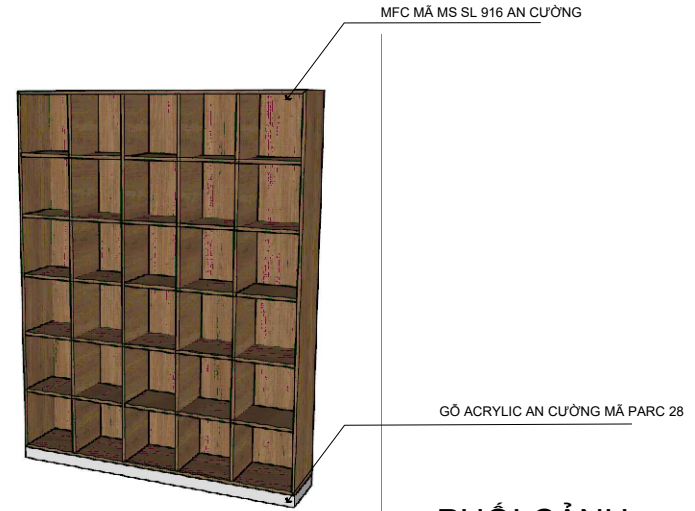

MẶT BÊN

GHI CHÚ:

MÃ GỖ	HÌNH ẢNH
MFC MÃ MS SL 916 AN CƯỜNG	

CHI TIẾT TỦ TÀI LIỆU

MẶT ĐỨNG

MẶT BẰNG

PHỐI CẢNH

MẶT BÊN

GHI CHÚ:

MÃ GỖ	HÌNH ẢNH
MFC MÃ MS SL 916 AN CƯỜNG	

CHI TIẾT TỦ SÁCH PHÒNG HỌC

MẶT ĐỨNG

MẶT BÊN

MẶT BẰNG

MFC MÃ MS SL 916 AN CƯỜNG

PHỐI CẢNH