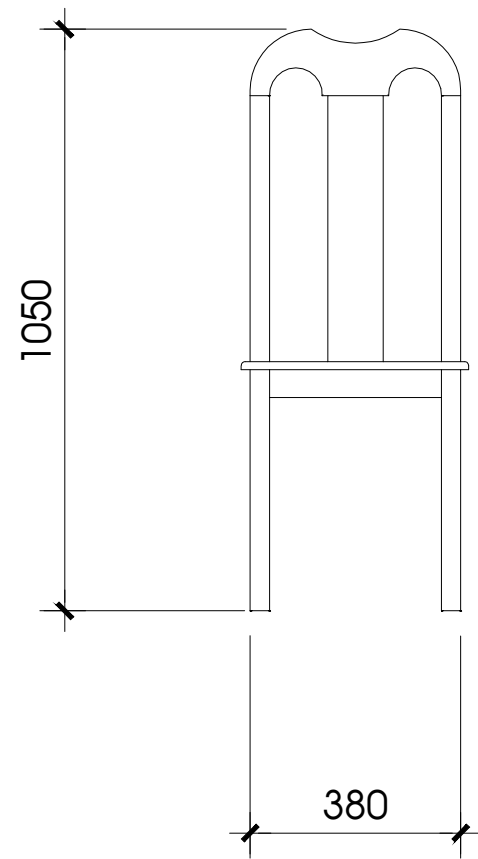

MẶT BÊN

GHI CHÚ:

MÃ GỖ	HÌNH ẢNH
MFC MÃ MS SL 916 AN CƯỜNG	

CHI TIẾT TỦ TÀI LIỆU

MẶT ĐỨNG

MẶT BẰNG

PHỐI CẢNH

MẶT BÊN

GHI CHÚ:

MÃ GỖ	HÌNH ẢNH
MFC MÃ MS SL 916 AN CƯỜNG	

CHI TIẾT TỦ SÁCH PHÒNG HỌC

MẶT ĐỨNG

MẶT BÊN

MẶT BẰNG

MFC MÃ MS SL 916 AN CƯỜNG

PHỐI CẢNH