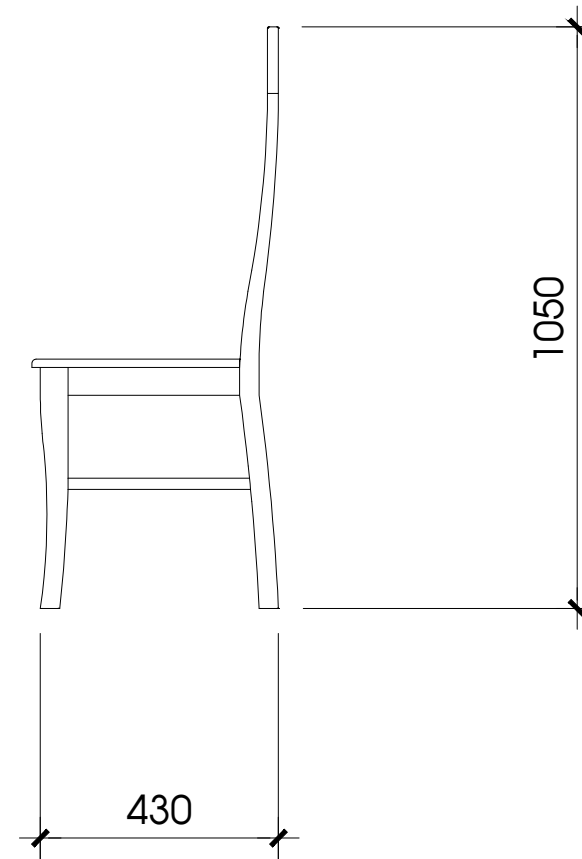

MẶT BÊN

GHI CHÚ:

MÃ GỖ	HÌNH ẢNH
MFC MÃ MS SL 916 AN CƯỜNG	

CHI TIẾT TỦ TÀI LIỆU

MẶT ĐỨNG

MẶT BẰNG

PHỐI CẢNH

MẶT BÊN

GHI CHÚ:

MÃ GỖ	HÌNH ẢNH
MFC MÃ MS SL 916 AN CƯỜNG	

CHI TIẾT TỦ SÁCH PHÒNG HỌC

MẶT ĐỨNG

MẶT BÊN

MẶT BẰNG

MFC MÃ MS SL 916 AN CƯỜNG

PHỐI CẢNH