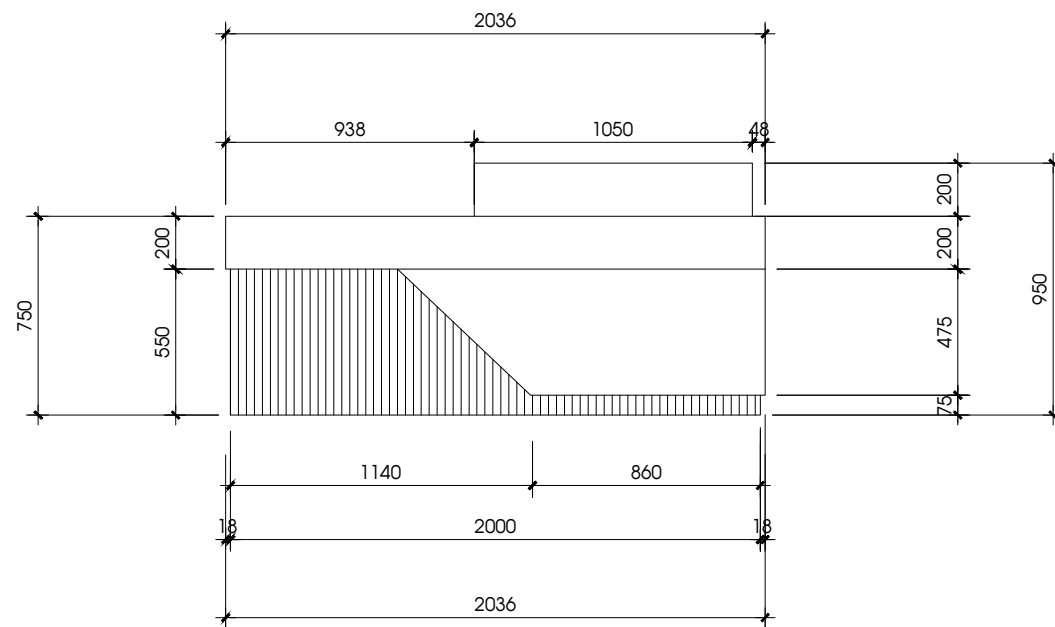

GHI CHÚ:

MÃ GỖ	HÌNH ẢNH
MFC MÃ MS SL 916 AN CƯỜNG	

CHI TIẾT GHẾ PHÒNG HỌC

MẶT BẰNG

MẶT BÊN

MẶT BÊN

MẶT ĐỨNG

PHỐI CẢNH