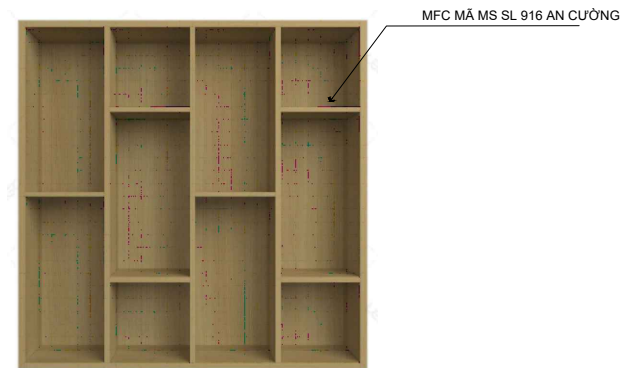

PHỐI CẢNH

GHI CHÚ:

MÃ GỖ	HÌNH ẢNH
MFC MÃ MS SL 916 AN CƯỜNG	

CHI TIẾT TỦ SÁCH KHU SINH HOẠT CHUNG