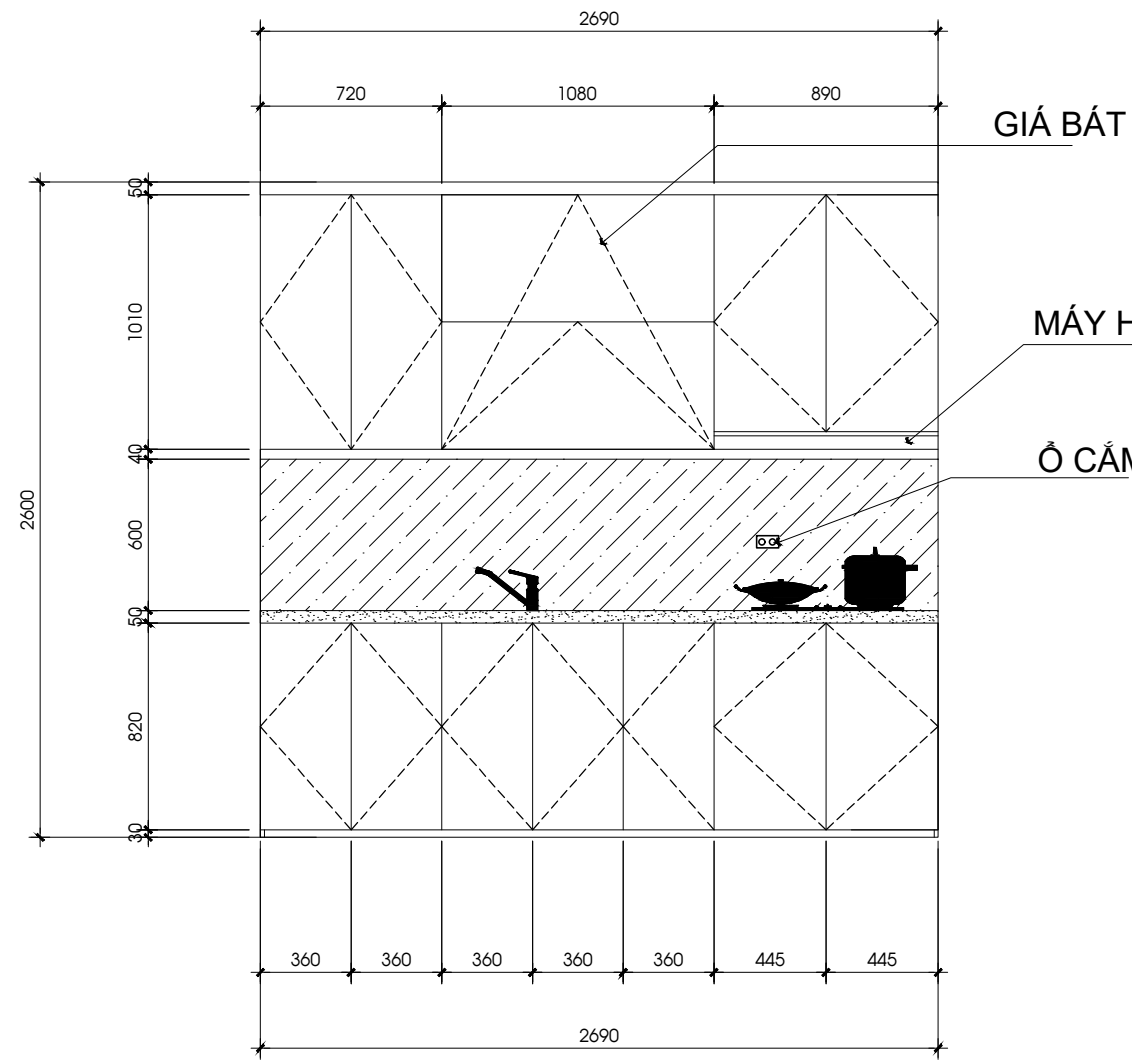

CHI TIẾT TỦ ĐẦU GIƯỜNG

MẶT BẰNG

MẶT ĐỨNG

GỖ TỰ NHIÊN LOẠI SÒI NGA
MÀU CÁNH GIÁN

PHỐI CẢNH

CHI TIẾT BÀN TRÀ

MẶT ĐỨNG

MẶT BÊN

MẶT BẰNG

PHỐI CẢNH

GỖ TỰ NHIÊN
LOẠI SÒI NGA
MÀU CẢNH GIẢN

CHI TIẾT GHẾ BÀN TRÀ

MẶT BẰNG

MẶT ĐỨNG

MẶT BÊN

GỖ ACRYLIC AN CƯỜNG MÃ PARC 28

GỖ TỰ NHIÊN LOẠI SÒI NGA
MÀU CẢNH GIÀN

MẶT ĐỨNG

CHI TIẾT TỦ QUẦN ÁO

MẶT ĐỨNG

MẶT BẰNG TỦ TRÊN

MẶT BẰNG TỦ DƯỚI

PHỐI CẢNH

CHI TIẾT TỦ BẾP