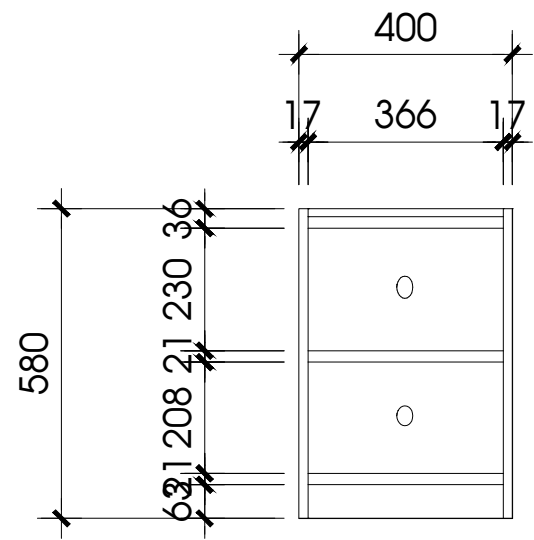

MẶT ĐỨNG

GỖ TỰ NHIÊN LOẠI SÒI NGA
MÀU CẢNH GIẤN

PHỐI CẢNH

CHI TIẾT TỦ ĐẦU GIƯỜNG