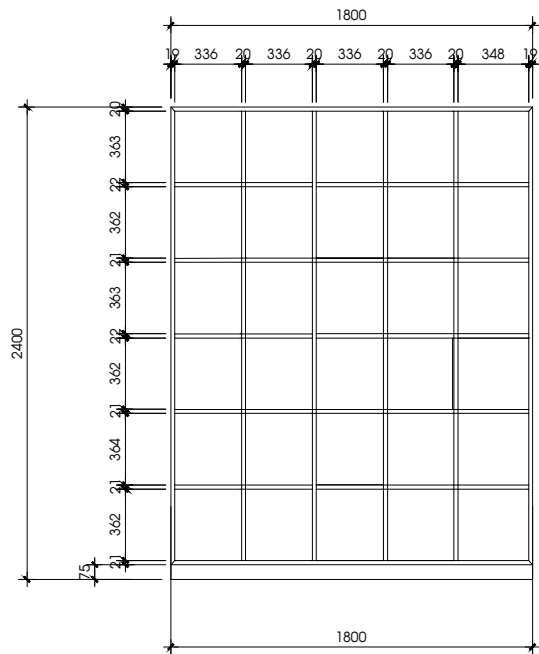

MẶT BÊN

GHI CHÚ:

MÃ GỖ	HÌNH ẢNH
MFC MÃ MS SL 916 AN CƯỜNG	

CHI TIẾT TỦ TÀI LIỆU

MẶT ĐỨNG

MẶT BẰNG

PHỐI CẢNH

MẶT BÊN