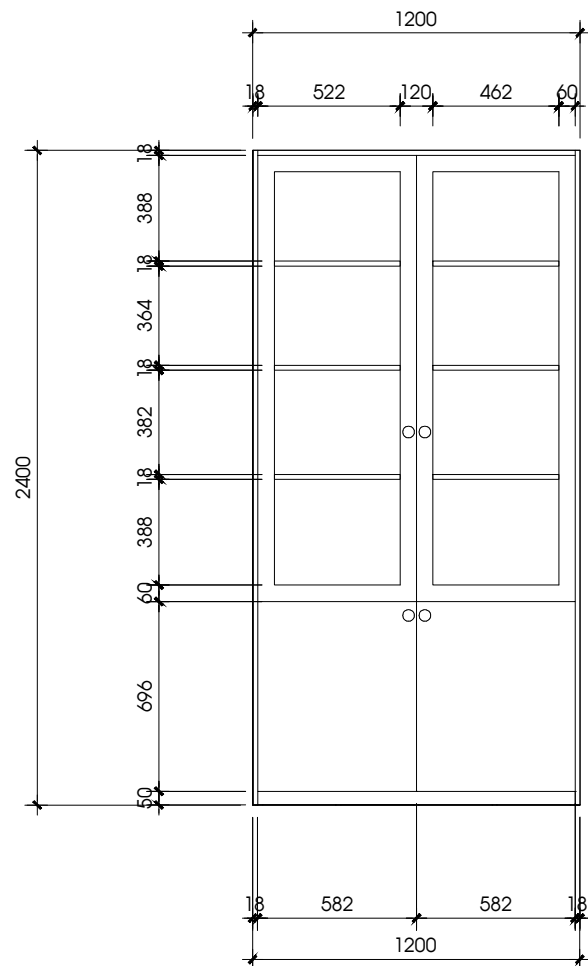

MẶT BẰNG

MẶT ĐỨNG

GHI CHÚ:

MÃ GỖ	HÌNH ẢNH
MFC MÃ MS SL 916 AN CƯỜNG	

CHI TIẾT TỦ TÀI LIỆU