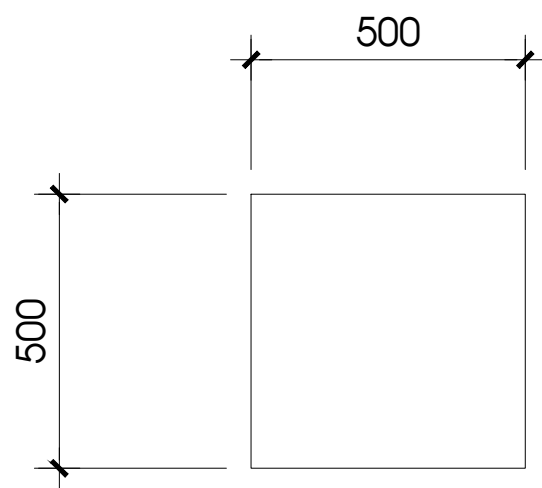

MẶT BẰNG

MẶT ĐỨNG

GỖ TỰ NHIÊN LOẠI SÒI NGA
MÀU CÁNH GIÁN

PHỐI CẢNH

CHI TIẾT BÀN TRÀ