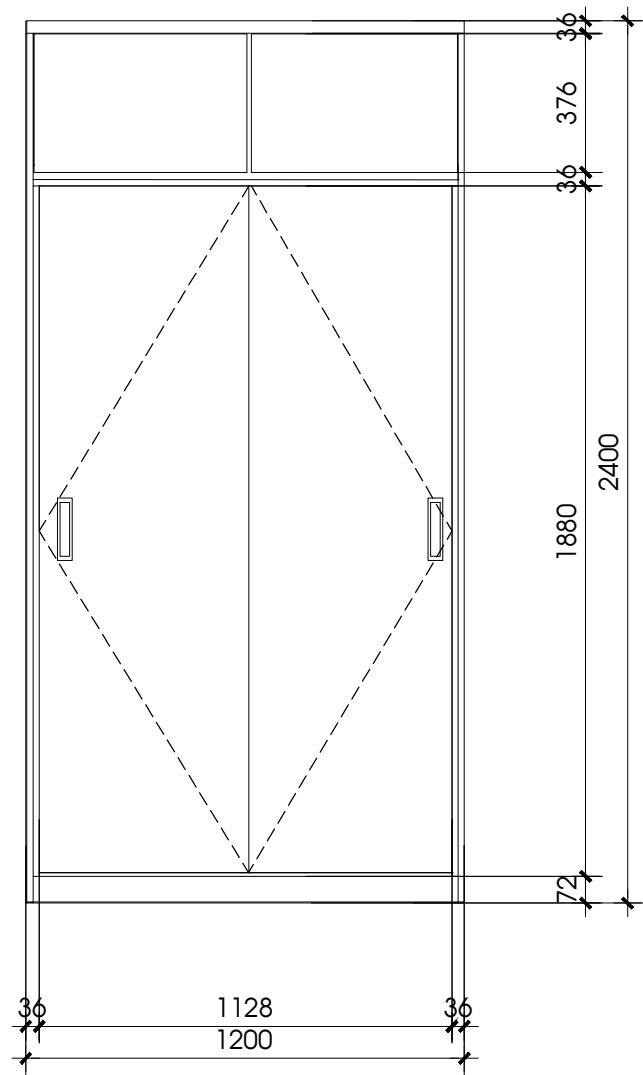

MẶT BẰNG

PHỐI CẢNH

GỖ TỰ NHIÊN
LOẠI SÒI NGA
MÀU CẢNH GIẢN

CHI TIẾT GHẾ BÀN TRÀ

MẶT BẰNG

MẶT ĐỨNG

MẶT BÊN

GỖ ACRYLIC AN CƯỜNG MÃ PARC 28