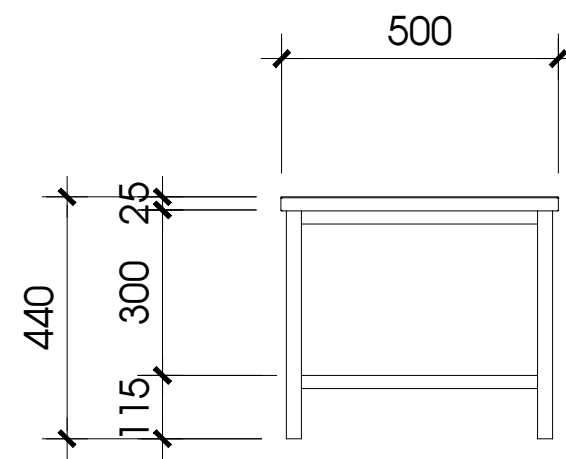

MẶT ĐỨNG

GỖ TỰ NHIÊN LOẠI SÒI NGA
MÀU CÁNH GIÁN

PHỐI CẢNH

CHI TIẾT BÀN TRÀ