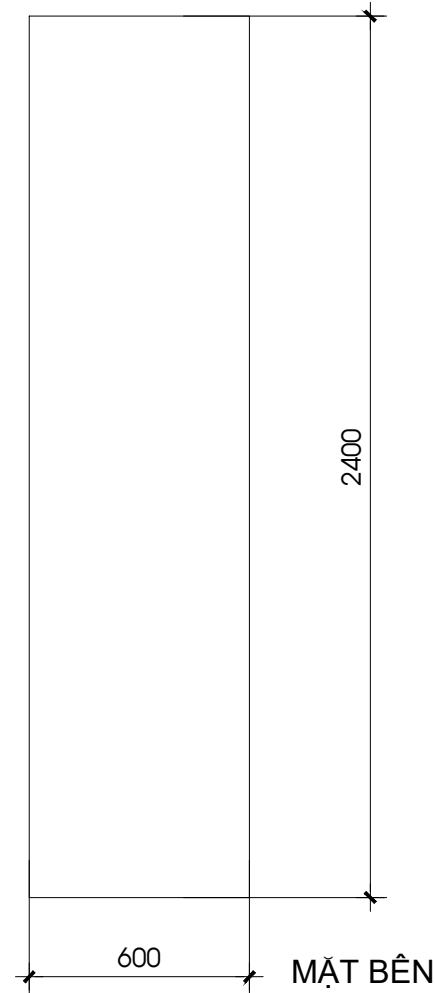

MẶT BẰNG

PHỐI CẢNH

GỖ TỰ NHIÊN
LOẠI SÒI NGA
MÀU CẢNH GIẢN

CHI TIẾT GHẾ BÀN TRÀ

MẶT BẰNG

MẶT ĐỨNG

MẶT BÊN

GỖ ACRYLIC AN CƯỜNG MÃ PARC 28