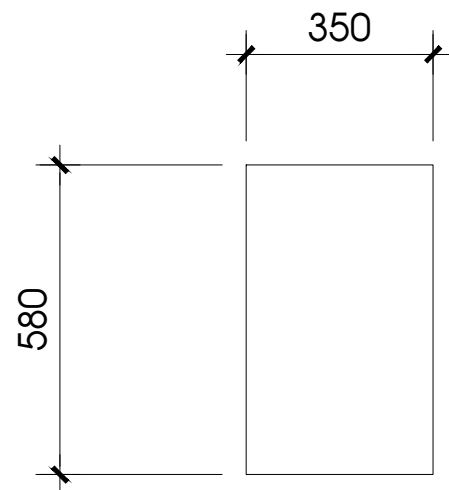

GHI CHÚ:

MÃ GỖ	HÌNH ẢNH
MFC MÃ MS SL 916 AN CƯỜNG	

CHI TIẾT GHẾ PHÒNG HỌC

MẶT BẰNG

MẶT BÊN

MẶT BÊN

MẶT ĐỨNG

PHỐI CẢNH

GHI CHÚ:

MÃ GỖ	HÌNH ẢNH
MFC MÃ MS SL 916 AN CƯỜNG	

CHI TIẾT QUẦY LỄ TÂN

MẶT ĐỨNG

MẶT BẰNG

MẶT BÊN

GỖ TỰ NHIÊN LOẠI SÒI NGA
MÀU CẢNH GIẤN

PHỐI CẢNH