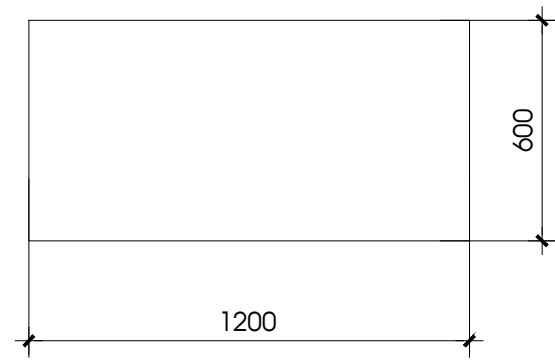

MẶT BẰNG

GỖ ACRYLIC AN CƯỜNG MÃ PARC 28

GỖ TỰ NHIÊN LOẠI SÒI NGA
MÀU CẢNH GIÀN

MẶT ĐỨNG

CHI TIẾT TỦ QUẦN ÁO